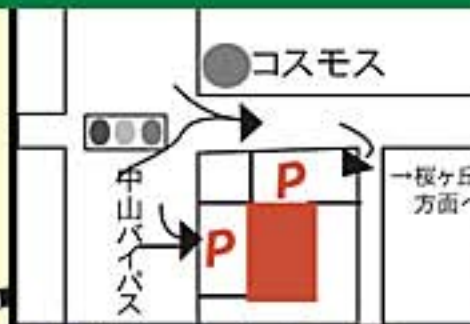

谷山店「みらい」マップ

マイバッグを忘れずに！

どちらへも行けます。
中山地下道
若葉幼稚園
鹿銀
魚見町へ
大学病院へ

グリーンコープ谷山店「みらい」

営業時間
10:00~19:00
鹿児島市東谷山7丁目25-7
TEL: 099-263-3335

駐車場は2カ所あります！