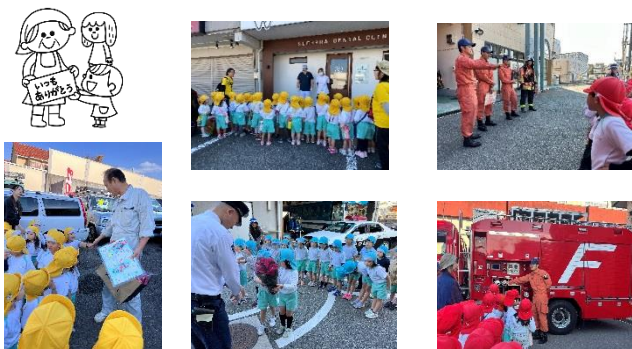

# 12月 園だより

令和5年11月30日  
松島りすの森保育園

いよいよ師走に入り、慌しい時期を迎えました。冷たい北風が落ち葉を巻き上げ冬の訪れを告げています。廊下から園庭を見ると風で落ち葉がクルクル回る様子に「はっぱさん、踊っているみたいだね」と擬人化した表現に、自分たちの発表会ごっこと重ねる姿が微笑ましく思えます。保育室ではステージコーナーで思い思いの衣装に着替えて好きな役になりきって遊んだり、5歳児が4歳児に楽器の使い方を教えたり、劇の話し合いをしたりと、発表会に向けた取組みが少しずつ増えています。

また、『子どもは風の子 元気な子』と言われるように、寒さに負けず園庭で元気に遊んでいます。劇遊びや簡単なルールのある遊びを通して友達とのつながりを深め、一人ひとりの育ちを認め、実り多い時期を過ごしたいと思います。これから流行するノロウイルスや胃腸炎など冬の感染症に気を付けながら過ごしましょう。

- 1日（金） 発育測定（以上児）
- 5日（火） 発育測定（未満児）
- 12日（火） 食育
- 14日（木） もちつき
- 21日（木） クリスマス誕生会・ピエロのピーちゃん
- 22日（金） 避難訓練、安全点検
- 29日（金） 年末休み
- 30日（土） 年末休み
- 1/2（火） 年始休み
- 1/3（水） 年始休み

## ★勤労感謝訪問★

3.4.5歳児が勤労感謝訪問へ出かけました。働く人の姿、散歩途中で声をかけてくださる地域の方々、動物とのふれあい等、秋は園内だけでは体験できないことがたくさんありました。出かけた先では挨拶をしたり、お礼を伝えることができました。地域の方々にも温かく見守っていただいていることを感じました。