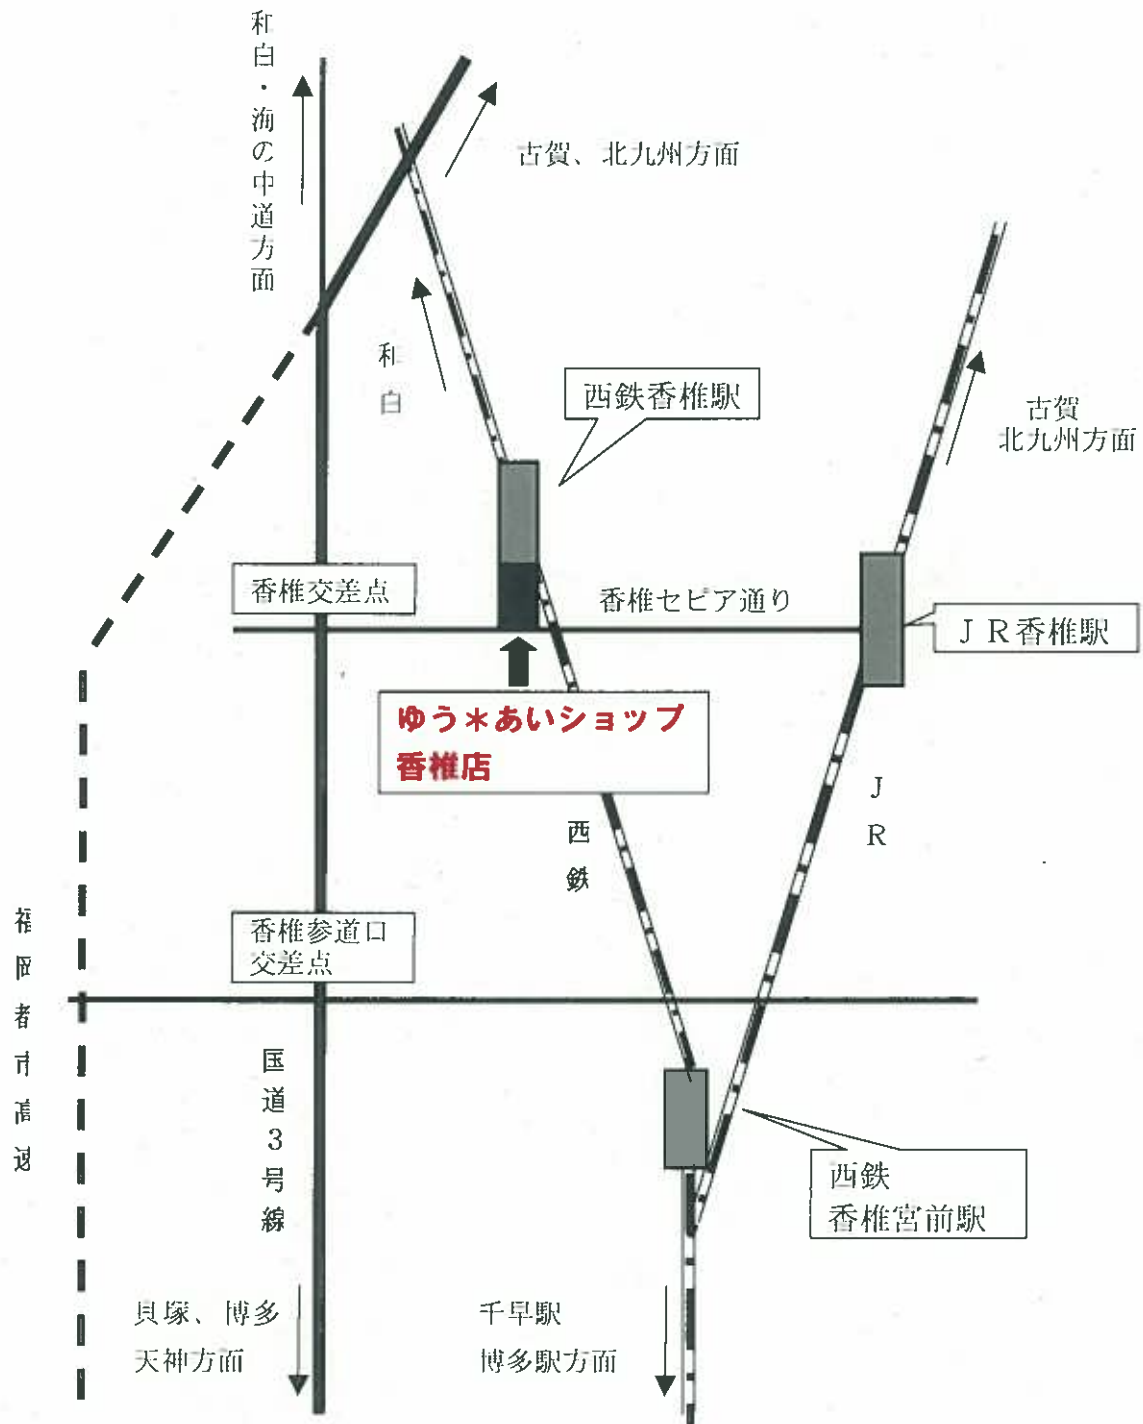

ゆう*あいショップ香椎店

所在地：西鉄 香椎駅 セピアテラス香椎 2階

TEL：080-1530-8955

営業曜日・時間：月～土、11：00～17：30